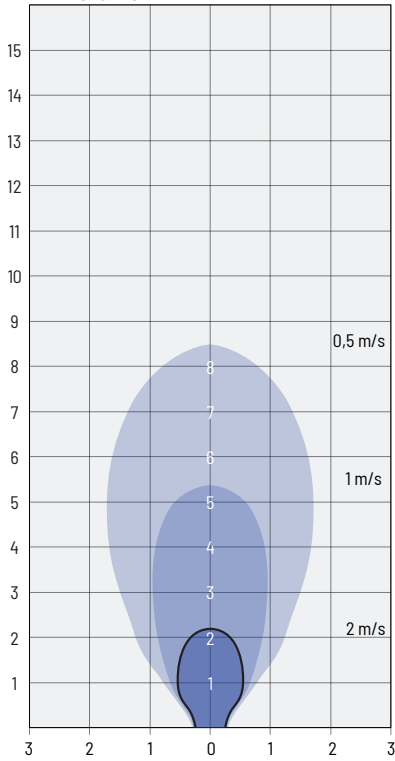

LUFTSTROMBEREICH [m]

AFK-315 RU