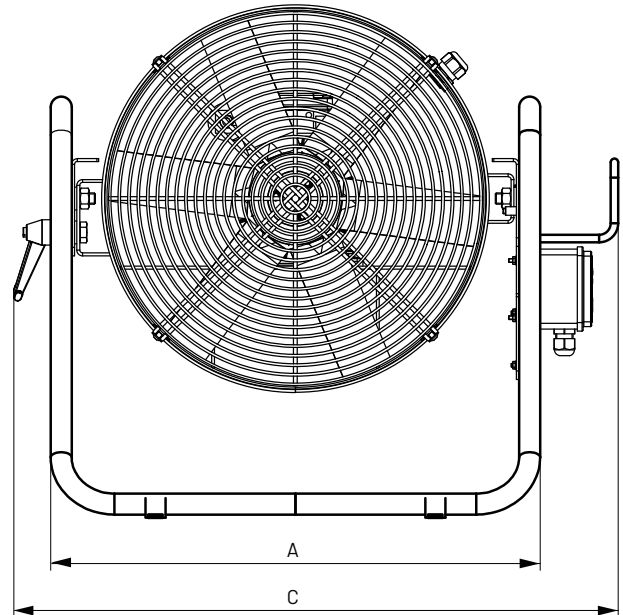

ABMESSUNGEN

Typ	A mm	B mm	C mm	ØD mm	E mm	F mm
AFK-315 RU	428	441	549	315	487	320
AFK-355 RU	468	489	589	355	518	340
AFK-400 RU	514	535	635	400	544	370
AFK-450 RU	564	582	685	450	568	406
AFK-500 RU	614	629	735	500	591	406
AFK-560 RU	674	677	795	560	611	406