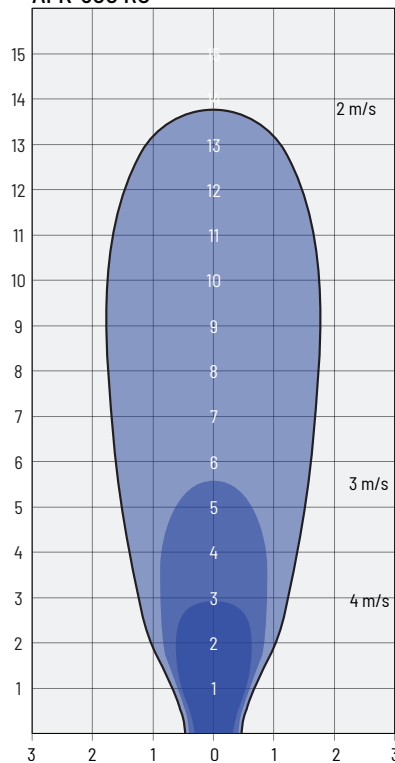

* Messung in 1,5 m Entfernung vom Auslass

** Der Nennstrom ist abhängig von eingesetztem Motorfabrikat.

ABMESSUNGEN

Typ	A mm	B mm	C mm	ØD mm	E mm	F mm
AFK-315 RU	428	441	549	315	487	320
AFK-355 RU	468	489	589	355	518	340
AFK-400 RU	514	535	635	400	544	370
AFK-450 RU	564	582	685	450	568	406
AFK-500 RU	614	629	735	500	591	406
AFK-560 RU	674	677	795	560	611	406

LUFTSTROMBEREICH [m]

AFK-315 RU

AFK-355 RU

AFK-400 RU

AFK-450 RU

AFK-500 RU

AFK-560 RU