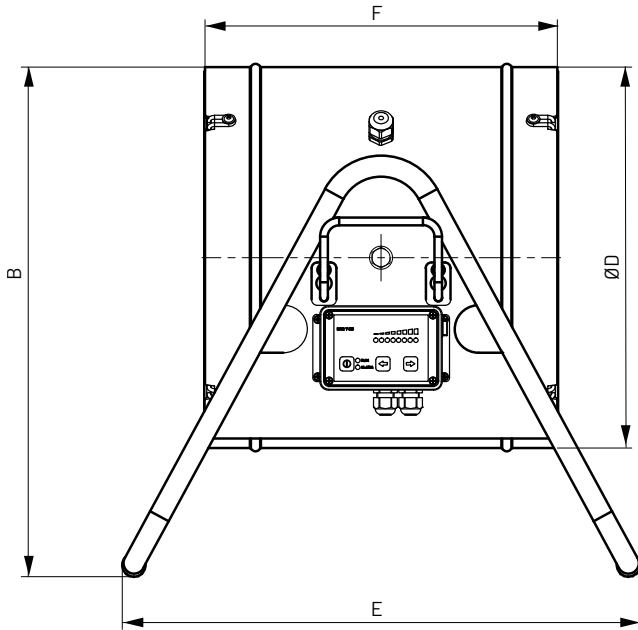

ABMESSUNGEN

Typ	A mm	B mm	C mm	ØD mm	E mm	F mm
AFK-315 RU	428	441	549	315	487	320
AFK-355 RU	468	489	589	355	518	340
AFK-400 RU	514	535	635	400	544	370
AFK-450 RU	564	582	685	450	568	406
AFK-500 RU	614	629	735	500	591	406
AFK-560 RU	674	677	795	560	611	406