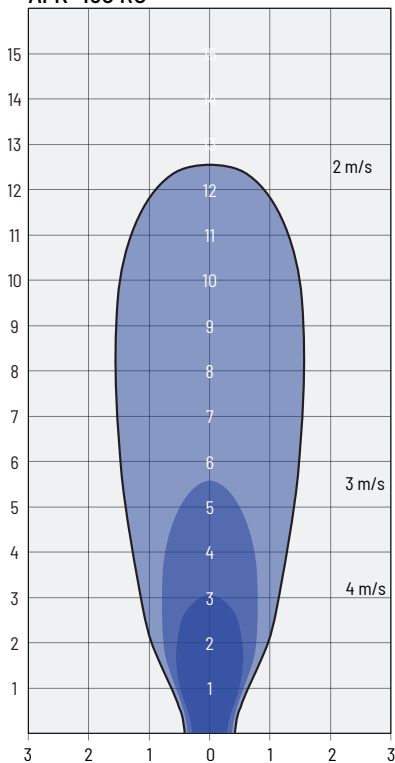

* Messung in 1,5 m Entfernung vom Auslass

** Der Nennstrom ist abhängig von eingesetztem Motorfabrikat.

ABMESSUNGEN

Typ	A mm	B mm	C mm	ØD mm	E mm	F mm
AFK-315 RU	428	441	549	315	487	320
AFK-355 RU	468	489	589	355	518	340
AFK-400 RU	514	535	635	400	544	370
AFK-450 RU	564	582	685	450	568	406
AFK-500 RU	614	629	735	500	591	406
AFK-560 RU	674	677	795	560	611	406

LUFTSTROMBEREICH [m]

AFK-315 RU

AFK-355 RU

AFK-400 RU

AFK-450 RU

AFK-500 RU

AFK-560 RU