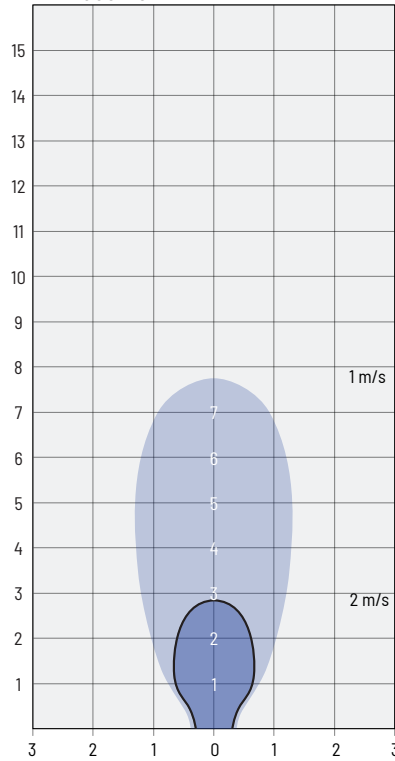

LUFTSTROMBEREICH [m]

AFK-355 RU