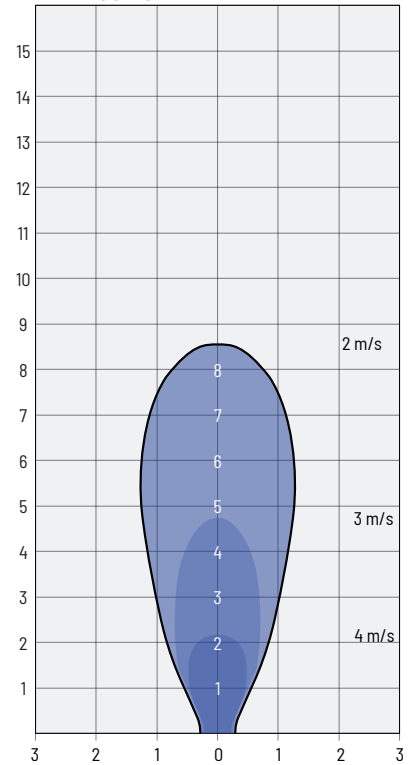

LUFTSTROMBEREICH [m]

AFK-400 RU